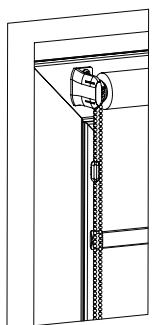

Variety montáže

Roletu Nemo lze namontovat pomocí bočních konzol na okenní křídlo. Zcela nový typ montáže umožňuje roletku zavěsit na okenní křídlo bez jakéhokoliv vrtání do rámu.

na konzolu